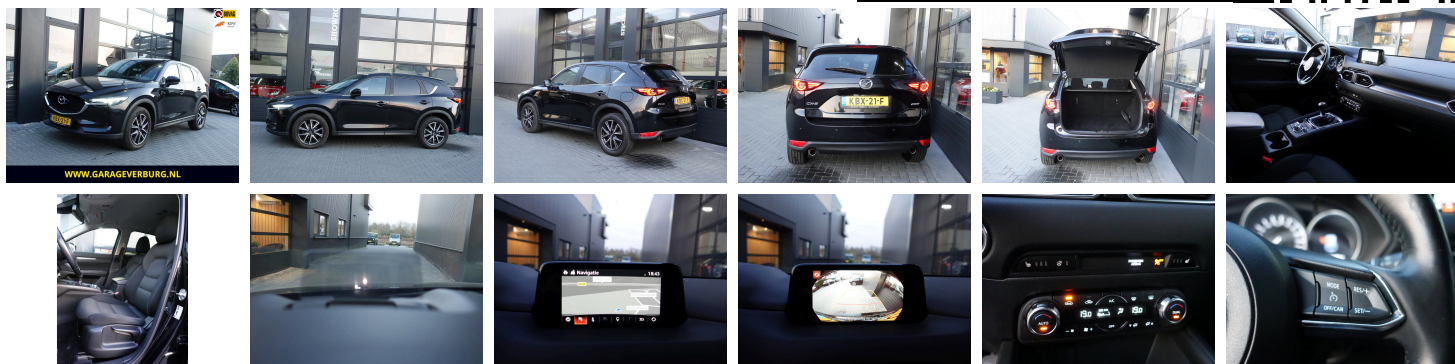

## Mazda CX-5

2.0 SkyActiv-G 165 TS+  
(Navi, Camera, Cruise, Stoel+stuurverwarming, PDC)

€ 18.750,-    2018    161.951 KM

### Kenmerken

<b>Merk</b>	Mazda	<b>Bouwjaar</b>	23-01-2018	<b>Tellerstand</b>	161.951 KM
<b>Model</b>	CX-5	<b>Kleur</b>	zwart metallic	<b>Vermogen</b>	165 PK
<b>Type</b>	2.0 SkyActiv-G 165 TS+ (Navi, Camera, Cruise, Stoel+stuurverwarming, PDC)	<b>Brandstof</b>	Benzine	<b>Cilinderinhoud</b>	1998 CC
<b>Prijs</b>	€ 18.750,-	<b>Transmissie</b>	Handgeschakeld	<b>Gewicht:</b>	1335 KG

## Foto's voertuig